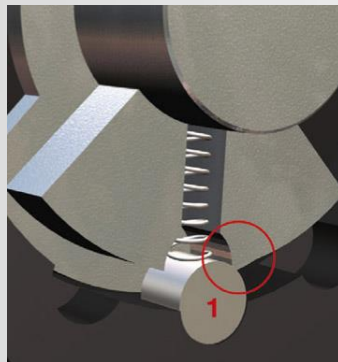

# MANETE ATLANTA SECUSTIK

## Sistema de segurança SECUSTIK

As manetes de janela Atlanta SECUSTIK contêm um dispositivo de bloqueio que proporciona segurança integrada. Este dispositivo dificulta substancialmente a movimentação da manete pelo exterior.

Branco

Cinza

Preto

Manete de porta