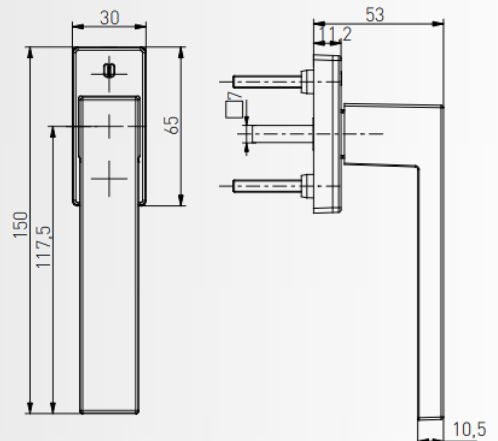

# MANETE ATLANTA SECUSTIK