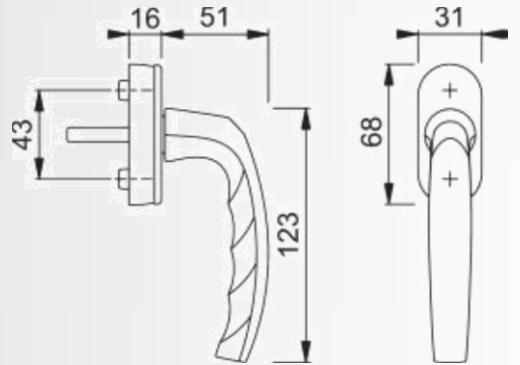

Manete de porta