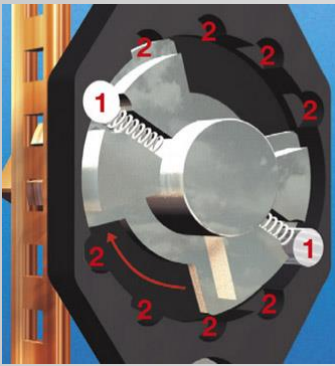

# MANETE ATLANTA SECUSTIK

## Sistema de segurança SECUSTIK

As manetes de janela Atlanta SECUSTIK contêm um dispositivo de bloqueio que proporciona segurança integrada. Este dispositivo dificulta substancialmente a movimentação da manete pelo exterior.

Branco

Cinza

Preto

Manete de porta