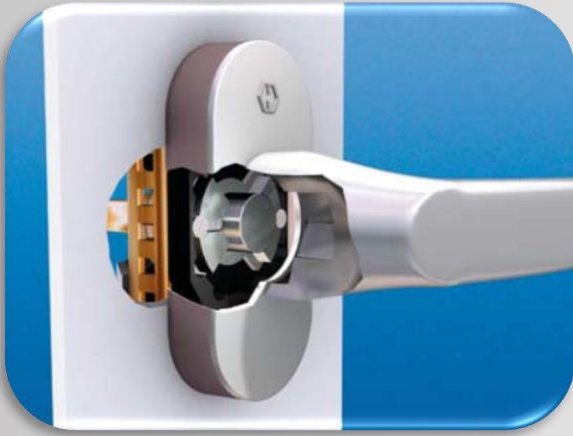

MÁXIMA ELEGÂNCIA  
na vanguarda do design com linhas retas

Branco

Cinza

Preto

Manete de porta

# MANETE ATLANTA SECUSTIK

## Sistema de segurança SECUSTIK

As manetes de janela Atlanta SECUSTIK contêm um dispositivo de bloqueio que proporciona segurança integrada. Este dispositivo dificulta substancialmente a movimentação da manete pelo exterior.

Branco

Cinza

Preto

Manete de porta