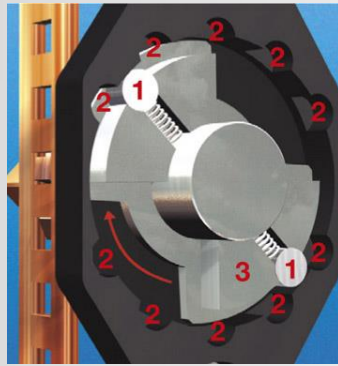

# MANETE ATLANTA SECUSTIK

## Sistema de segurança SECUSTIK

As manetes de janela Atlanta SECUSTIK contêm um dispositivo de bloqueio que proporciona segurança integrada. Este dispositivo dificulta substancialmente a movimentação da manete pelo exterior.

Branco

Cinza

Preto

Manete de porta