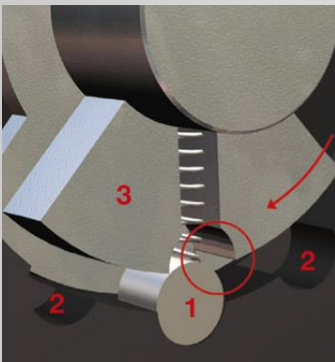

## Sistema de segurança SECUSTIK

As manetes de janela Atlanta SECUSTIK contêm um dispositivo de bloqueio que proporciona segurança integrada. Este dispositivo dificulta substancialmente a movimentação da manete pelo exterior.

Branco

Cinza

Preto

Manete de porta